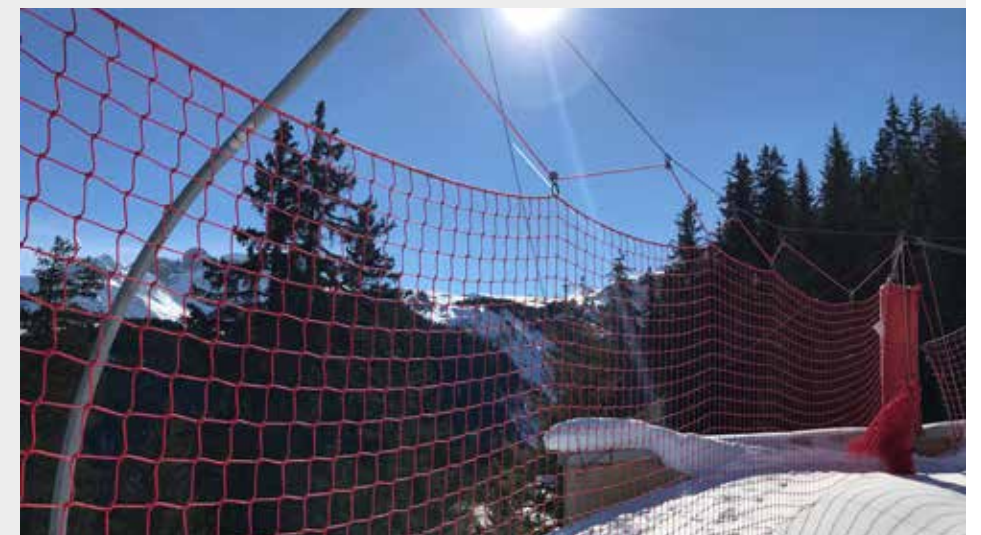

TAUE UND GUMMISEILE

	Detail	Abmessungen	Art.-Nr.
	Gummiseil schwarz	6 mm	SAND6N
	Gummiseil schwarz	8 mm	SAND8N
	Gummiseil schwarz	10 mm	SAND10N
	Gummiseil blau	8 mm	SAND8B
	Gummiseil blau	10 mm	SAND10B
	Gummiseil weiß	8 mm	SAND8BL
	Gummiseil weiß	10 mm	SAND10BL
	Gummiseil rot	8 mm	SAND8R
	Gummiseil rot	10 mm	SAND10R
	Gummiseil gelb & schwarz	10 mm	SAND10JN
	Kordel orange, grün & blau	8 mm	CORD8
	Kordel orange, grün & blau	10 mm	CORD10
	Verdrillte Kordel gelb & schwarz	10 mm	CORD10JN
	Verdrillte Kordel gelb & schwarz	12 mm	CORD12JN
	Geflochtene Kordel gelb & schwarz	10 mm	CORD10JNT

BESUCHEN SIE UNSERE NEUE INTERNETSEITE!
www.vipe-concept.ch