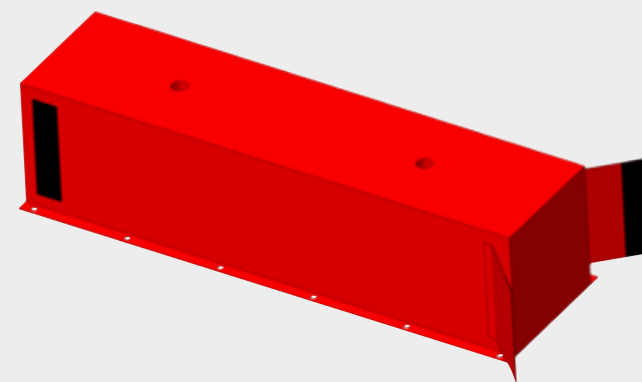

Befestigungssystem:
POLYCARBONATPFLOCK
Ø 48 mm
Höhe: 1 m
Konische Spitze

Art.-Nr. MAT03

BEGRENZUNGSMODUL (SCHLITTEN)

Abmessungen (mm)		Art.-Nr.			
H x B	Stärke	O	R	ORG	RRG
2000 x 500	500	MPL200505O	MPL200505R	MPL200505ORG	MPL200505RRG
2500 x 500	500	MPL250505O	MPL250505R	MPL250505ORG	MPL250505RRG
2000 x 750	150	MPL2007515O	MPL2007515R	MPL2007515ORG	MPL2007515RRG

ZUBEHÖR

HAKEN S-FÖRMIG

Art.-Nr. MAT01

GUMMISEIL SCHWARZ
Ø 8 MM - 100 LFM.

Art.-Nr. SAND8N

SPEZIALKLEBER PVC 1 KG

Art.-Nr. MAT02