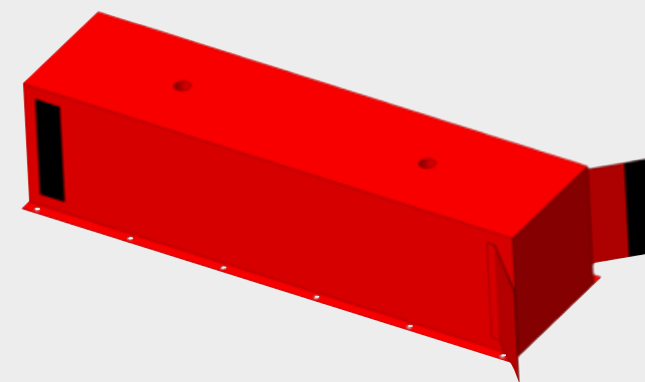

Fixation system :
POLYCARBONATE GATE
Ø48mm
Height : 1 m
Conical point

Ref. MAT03

MODULE OF DELIMITATION (SLEDGE STOP)

Dimensions (mm)		Ref.			
ht x l	Ép.	O	R	ORG	RRG
2000 x 500	500	MPL2005050O	MPL2005050R	MPL2005050ORG	MPL2005050RRG
2500 x 500	500	MPL2505050O	MPL2505050R	MPL2505050ORG	MPL2505050RRG
2000 x 750	150	MPL2007515O	MPL2007515R	MPL2007515ORG	MPL2007515RRG

ACCESSORIES

HOOKS S

Ref. MAT01

BLACK TIGHTENER Ø 8 MM-100 ML

Ref. SAND8N

SPECIAL PVC GLUE 1KG

Ref. MAT02